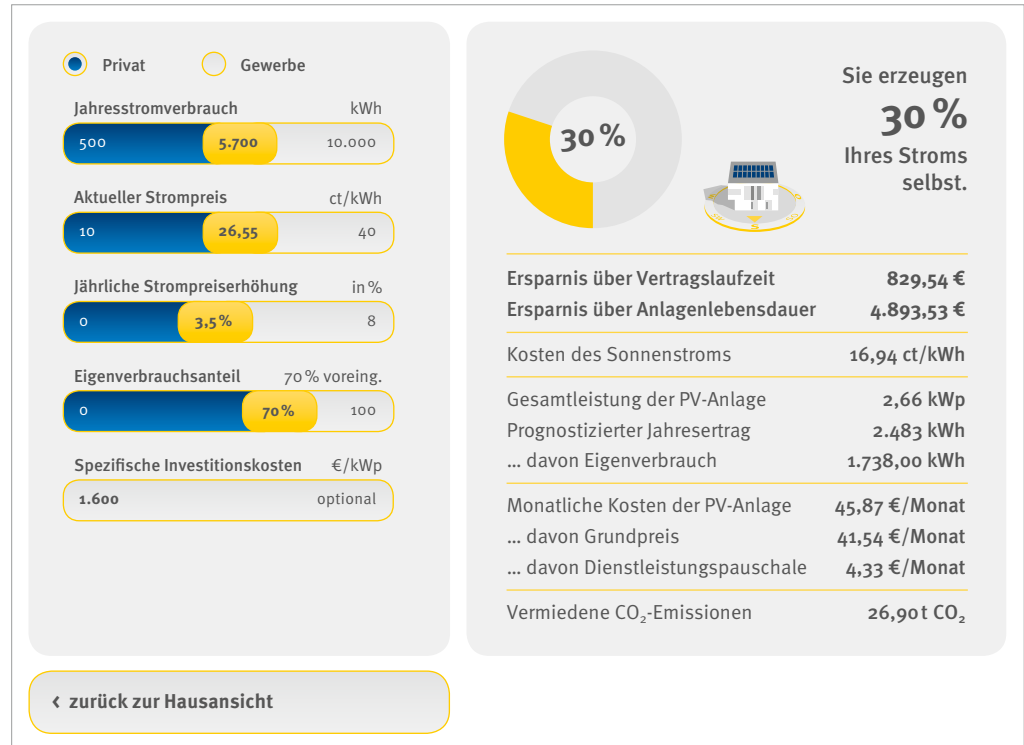

So kommen Sie zu heidelberg ENERGIEDACH

Ob sich heidelberg ENERGIEDACH für Sie lohnt, können Sie mit dem heidelberg ENERGIEDACH-Rechner auf unserer Homepage prüfen. Dazu brauchen Sie lediglich die aktuellen Daten über Ihren Stromverbrauch und -preis sowie die Ausrichtung und die Neigung Ihres Hausdachs zu wissen.

Der heidelberg ENERGIEDACH-Rechner steht Ihnen ab Sommer 2014 auf unserer Homepage zur Verfügung:

www.swhd.de > [Dienstleistungen](#)
> [Energie-Services](#) > [heidelberg ENERGIEDACH](#)

Der heidelberg ENERGIEDACH-Rechner unter www.swhd.de.