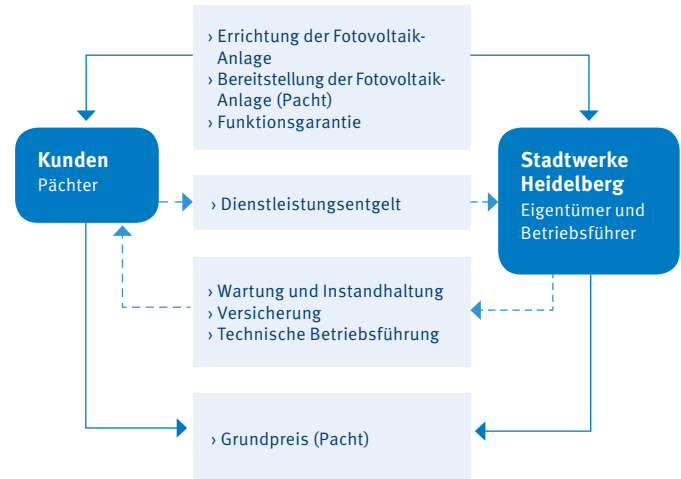

Stromversorgung für die Zukunft – unabhängig, klimaschonend und günstig

heidelberg ENERGIEDACH – Strom intelligent selbst erzeugen

Wollen Sie Ihren Strombedarf nachhaltig aus erneuerbaren Energien decken – und das autonom und unabhängig von den großen Märkten? Mit heidelberg ENERGIEDACH bieten wir Ihnen diese Möglichkeit – eine intelligente Lösung, die auf den Eigenverbrauch des Sonnenstroms statt auf Einspeisung ins öffentliche Stromnetz setzt. Denn das entlastet die Stromnetze und trägt zu einer sicheren Versorgung mit Strom bei.

heidelberg ENERGIEDACH – komfortabel und risikofrei

Mit heidelberg ENERGIEDACH erhalten Sie eine Solaranlage auf Ihr Dach, die Ihnen Strom für Ihr Zuhause liefert – und zusätzlich ein komplettes Servicepaket, das die Planung, Installation und Wartung der Anlage sowie die Unterstützung bei allen verwaltungstechnischen Aufgaben umfasst. Außerdem übernehmen wir alle Kosten für die Investition. Damit behalten Sie Ihre finan-

ziellen Spielräume. Um den Strom aus der Sonne nutzen zu können, pachten Sie die Solaranlage einfach von uns. Wie groß die Anlage ist, hängt davon ab, wie hoch Ihr Strombedarf ist. Die Anlage wird so ausgelegt, dass Sie bis zu 70 Prozent des Stroms selbst verbrauchen. Der restliche Überschuss wird nach dem Erneuerbaren-Energien-Gesetz (EEG) vergütet.