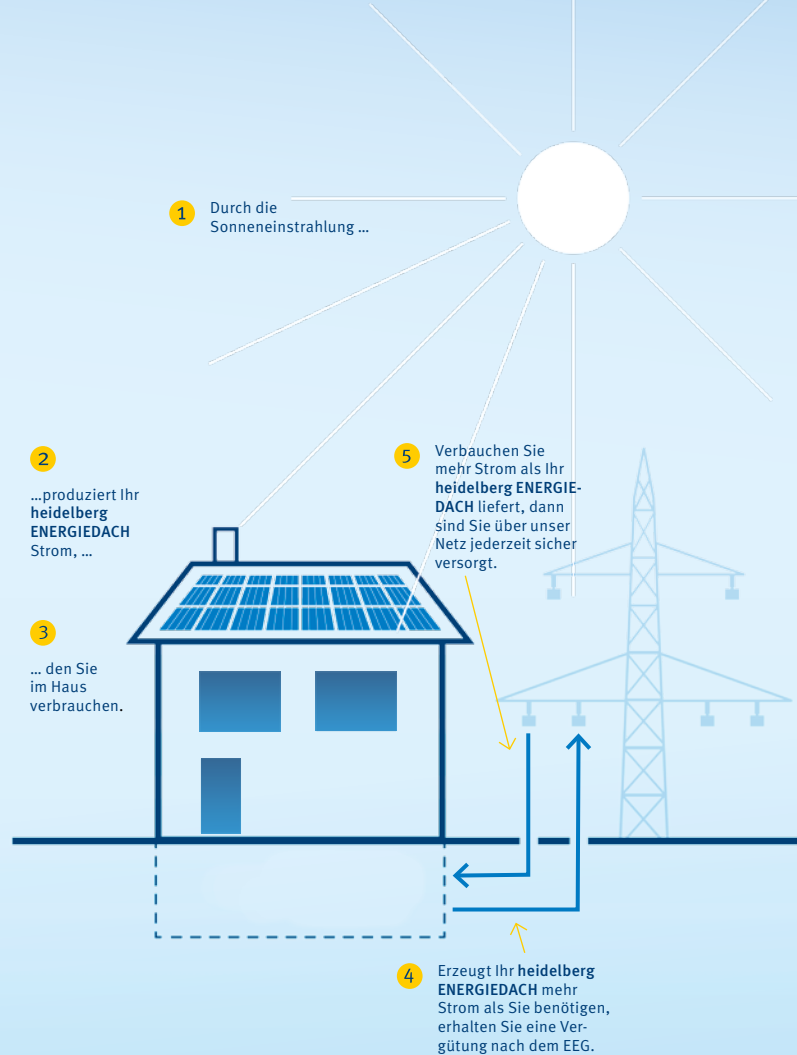

Stromversorgung für die Zukunft – unabhängig, klimaschonend und günstig

heidelberg ENERGIEDACH – Strom intelligent selbst erzeugen

Wollen Sie Ihren Strombedarf nachhaltig aus erneuerbaren Energien decken – und das autonom und unabhängig von den großen Märkten? Mit heidelberg ENERGIEDACH bieten wir Ihnen diese Möglichkeit – eine intelligente Lösung, die auf den Eigenverbrauch des Sonnenstroms statt auf Einspeisung ins öffentliche Stromnetz setzt. Denn das entlastet die Stromnetze und trägt zu einer sicheren Versorgung mit Strom bei.

heidelberg ENERGIEDACH – komfortabel und risikofrei

Mit heidelberg ENERGIEDACH erhalten Sie eine Solaranlage auf Ihr Dach, die Ihnen Strom für Ihr Zuhause liefert – und zusätzlich ein komplettes Servicepaket, das die Planung, Installation und Wartung der Anlage sowie die Unterstützung bei allen verwaltungstechnischen Aufgaben umfasst. Außerdem übernehmen wir alle Kosten für die Investition. Damit behalten Sie Ihre finan-

Mit heidelberg ENERGIEDACH das Klima schützen

Eine Solaranlage von 19 Quadratmetern, die rund 30 Prozent des Strombedarfs einer vierköpfigen Familie deckt, reduziert den CO₂-Ausstoß um 1,5 Tonnen im Jahr – das entspricht rund 11.500 Kilometer weniger Auto fahren.