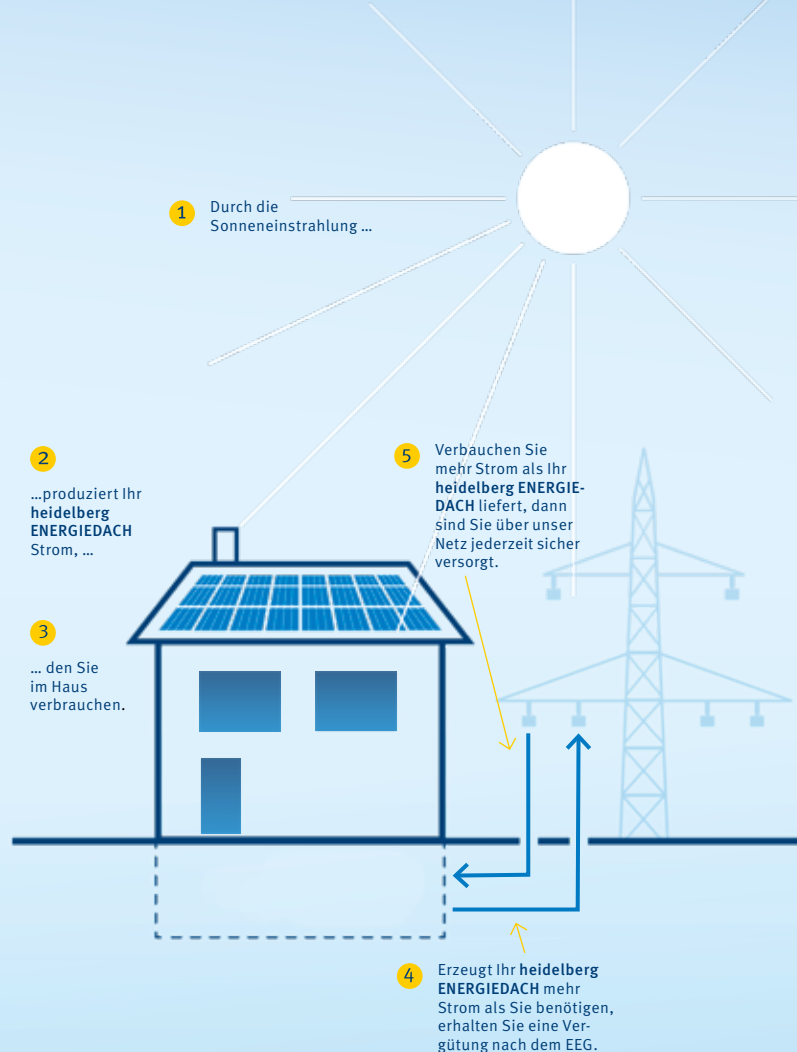

Stromversorgung für die Zukunft – unabhängig, klimaschonend und günstig

heidelberg ENERGIEDACH – Strom intelligent selbst erzeugen

Wollen Sie Ihren Strombedarf nachhaltig aus erneuerbaren Energien decken – und das autonom und unabhängig von den großen Märkten? Mit heidelberg ENERGIEDACH bieten wir Ihnen diese Möglichkeit – eine intelligente Lösung, die auf den Eigenverbrauch des Sonnenstroms statt auf Einspeisung ins öffentliche Stromnetz setzt. Denn das entlastet die Stromnetze und trägt zu einer sicheren Versorgung mit Strom bei.

heidelberg ENERGIEDACH – komfortabel und risikofrei

Mit heidelberg ENERGIEDACH erhalten Sie eine Solaranlage auf Ihr Dach, die Ihnen Strom für Ihr Zuhause liefert – und zusätzlich ein komplettes Servicepaket, das die Planung, Installation und Wartung der Anlage sowie die Unterstützung bei allen verwaltungstechnischen Aufgaben umfasst. Außerdem übernehmen wir alle Kosten für die Investition. Damit behalten Sie

Mit heidelberg ENERGIEDACH das Klima schützen

Eine Solaranlage von 19 Quadratmetern, die rund 30 Prozent des Strombedarfs einer vierköpfigen Familie deckt, reduziert den CO₂-Ausstoß um 1,5 Tonnen im Jahr – das entspricht rund 11.500 Kilometer weniger Auto fahren.