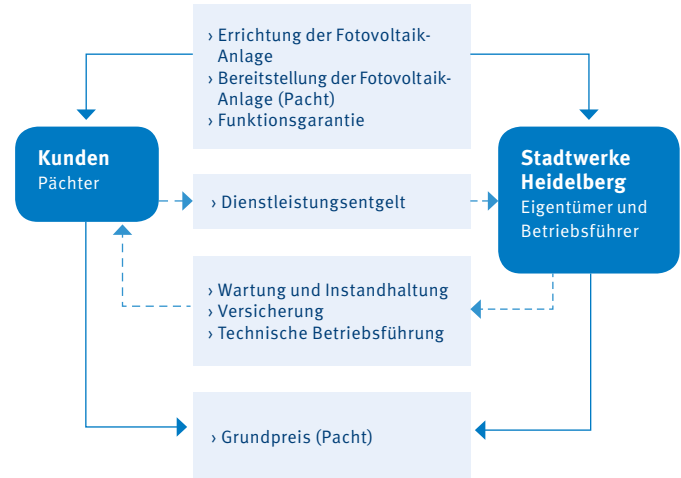

Stromversorgung für die Zukunft – unabhängig, klimaschonend und günstig

heidelberg ENERGIEDACH – Strom intelligent selbst erzeugen

Wollen Sie Ihren Strombedarf nachhaltig aus erneuerbaren Energien decken – und das autonom und unabhängig von den großen Märkten? Mit heidelberg ENERGIEDACH bieten wir Ihnen diese Möglichkeit – eine intelligente Lösung, die auf den Eigenverbrauch des Sonnenstroms statt auf Einspeisung ins öffentliche Stromnetz setzt. Denn das entlastet die Stromnetze und trägt zu einer sicheren Versorgung mit Strom bei.

heidelberg ENERGIEDACH – komfortabel und risikofrei

Mit heidelberg ENERGIEDACH erhalten Sie eine Solaranlage auf Ihr Dach, die Ihnen Strom für Ihr Zuhause liefert – und zusätzlich ein komplettes Servicepaket, das die Planung, Installation und Wartung der Anlage sowie die Unterstützung bei allen verwaltungstechnischen Aufgaben umfasst. Außerdem übernehmen wir alle Kosten für die Investition. Damit behalten Sie

Ihre finanziellen Spielräume. Um den Strom aus der Sonne nutzen zu können, pachten Sie die Solaranlage einfach von uns. Wie groß die Anlage ist, hängt davon ab, wie hoch Ihr Strombedarf ist. Die Anlage wird so ausgelegt, dass Sie bis zu 70 Prozent des Stroms selbst verbrauchen. Der restliche Überschuss wird nach dem Erneuerbaren-Energien-Gesetz (EEG) vergütet.