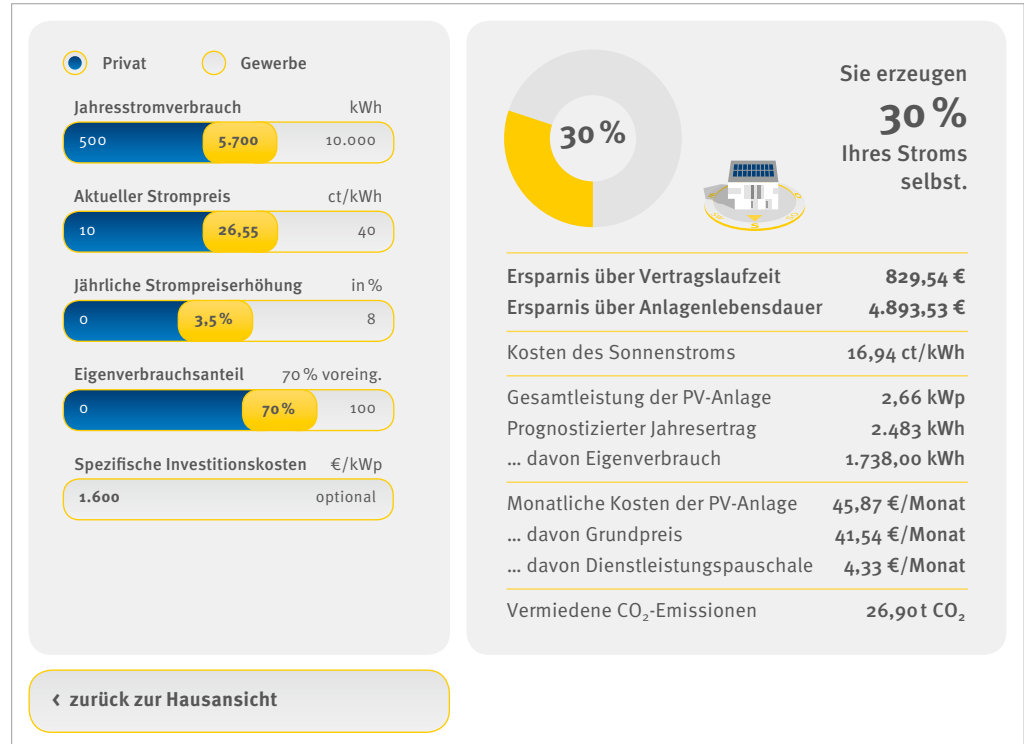

So kommen Sie zu heidelberg ENERGIEDACH

Ob sich heidelberg ENERGIE-DACH für Sie lohnt, können Sie mit dem heidelberg ENERGIE-DACH-Rechner auf unserer Homepage prüfen. Dazu brauchen Sie lediglich die aktuellen Daten über Ihren Stromverbrauch und -preis sowie die Ausrichtung und die Neigung Ihres Hausdachs zu wissen.

Der heidelberg ENERGIEDACH-Rechner steht Ihnen ab Sommer 2014 auf unserer Homepage zur Verfügung:

www.swhd.de › [Dienstleistungen](#) › [Energie-Services](#) › [heidelberg ENERGIEDACH](#)

Der heidelberg ENERGIEDACH-Rechner unter www.swhd.de.